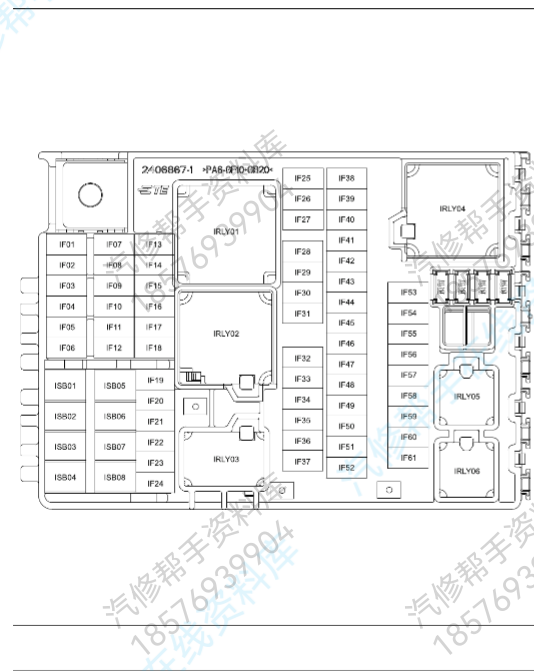

继电器说明-驾驶员继电器盒

保险丝说明-驾驶员继电器盒

驾驶室保险丝与继电器分布

扫码获取更多资料
服务热线: 400-000-1688