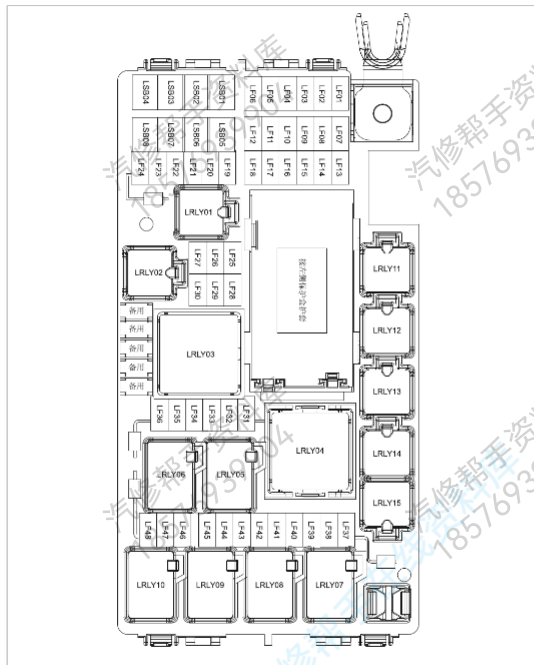

蓄电池保险丝盒

保险丝说明-蓄电池保险盒

编号	名称	容量
ANF01	前舱分线盒电源	200A
ANF02	电量传感器	5A
ANF03	行李箱电器盒电源	100A
ANF04	DCDC	250A

问界M7

200

保险丝、继电器信息

分线盒保险丝盒

保险丝说明-蓄电池保险盒

编号	名称	容量
ANF05	前舱保险盒	125A
ANF06	驾驶室保险盒	125A
ANF07	/	/
ANF08	风扇	70A
ANF09	电子水泵	60A
ANF10	EPS	80A

201

前舱保险丝与继电器分布

问界M7

继电器说明-前舱继电器盒

编号	名称	编号	名称
LRLY01	冷媒截止阀继电器	LRLY09	VCU主继电器
LRLY02	电子冷却水泵 (PTC) 继电器	LRLY10	喇叭继电器
LRLY03	鼓风机继电器	LRLY11	近光灯继电器
LRLY04	EMS主继电器	LRLY12	VCU附件继电器
LRLY05	前雾灯低速继电器	LRLY13	远光灯继电器
LRLY06	前雾灯高速继电器	LRLY14	电子冷却水泵 (电驱1) 继电器
LRLY07	前雾灯	LRLY15	电子冷却水泵 (电驱2) 继电器
LRLY08	电子冷却水泵 (电驱) 继电器	-	-