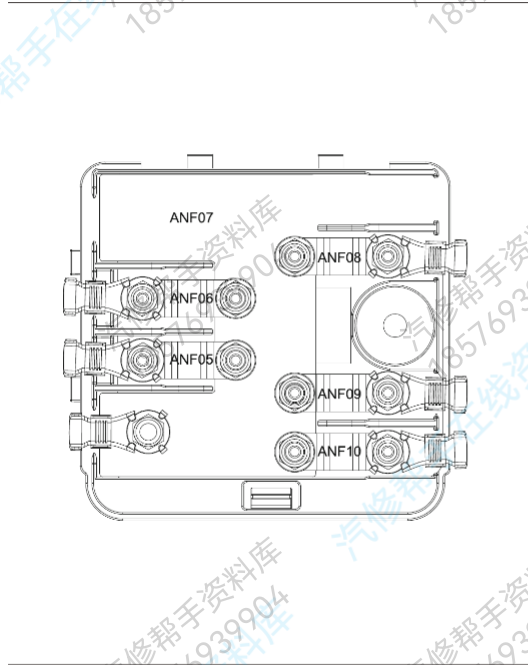

蓄电池保险丝盒

保险丝说明-蓄电池保险盒

编号	名称	容量
ANF01	前舱分线盒电源	200A
ANF02	电量传感器	5A
ANF03	行李箱电器盒电源	100A
ANF04	DCDC	250A

问界M7

200

保险丝、继电器信息

分线盒保险丝盒

保险丝说明-蓄电池保险盒

编号	名称	容量
ANF05	前舱保险盒	125A
ANF06	驾驶室保险盒	125A
ANF07	/	/
ANF08	风扇	70A
ANF09	电子水泵	60A
ANF10	EPS	80A

201

前舱保险丝与继电器分布

问界M7

继电器说明-前舱继电器盒

编号	名称	编号	名称
LRLY01	冷媒截止阀继电器	LRLY09	VCU主继电器
LRLY02	电子冷却水泵 (PTC) 继电器	LRLY10	喇叭继电器
LRLY03	鼓风机继电器	LRLY11	近光灯继电器
LRLY04	EMS主继电器	LRLY12	VCU附件继电器
LRLY05	前雾灯低速继电器	LRLY13	远光灯继电器
LRLY06	前雾灯高速继电器	LRLY14	电子冷却水泵 (电驱1) 继电器
LRLY07	前雾灯	LRLY15	电子冷却水泵 (电驱2) 继电器
LRLY08	电子冷却水泵 (电驱) 继电器	-	-

保险丝说明-前舱继电器盒

编号	名称	容量	编号	名称	容量
LF01	EMS	10A	LF29	/	/
LF02	VCU附件继电器	7.5A	LF30	/	/
LF03	喇叭继电器/低音喇叭	15A	LF31	点火线圈	15A
LF04	远光灯继电器/左右前组合大灯	15A	LF32	/	/
LF05	/	/	LF33	涡轮增压废气阀/VFS/RCV/破罐/DMLT/油箱隔离阀	10A
LF06	电子冷却水泵 (电驱1) 继电器/电子冷却水泵 (电驱1) (电驱)	10A	LF34	喷油嘴/燃油泵/EMS	10A
LF06	电子冷却水泵 (电驱1) 继电器/电子冷却水泵 (电驱1) (电驱)	15A	LF35	前后氧传感器	7.5A
LF07	BMS	15A	LF36	/	/
LF08	/	/	LF37	EMS	5A
LF09	近光灯继电器/左右前组合大灯	15A	LF38	VCU/制动开关	5A
LF10	/	/	LF39	智能助力器	5A
LF11	电子冷却水泵 (电池) 继电器/电池循环水泵	15A	LF40	ESC	5A
LF12	VCU主继电器/VCU控制器/GCU/混合双电机系统/变速箱总成/MCU	5A	LF41	EPS	5A
LF13	GCU (PDU) /两驱/混合双电机系统-四驱	10A	LF42	/	/
LF14	ECU主继电器	30A	LF43	/	/
LF15	/	/	LF44	/	/
LF16	前雨刮电机	20A	LF45	/	/
LF17	/	/	LF46	/	/
LF18	电子冷却水泵 (PTC) 继电器/PTC循环水泵	10A	LF47	/	/
LF19	/	/	LF48	/	/
LF20	电机油泵 (四驱)	15A	LSB01	智能助力器	60A
LF21	/	/	LSB02	前鼓风机继电器	30A
LF22	电子冷却水泵 (电驱2) 继电器	10A	LSB03	ESC (电磁阀)	40A
LF23	/	/	LSB04	/	/