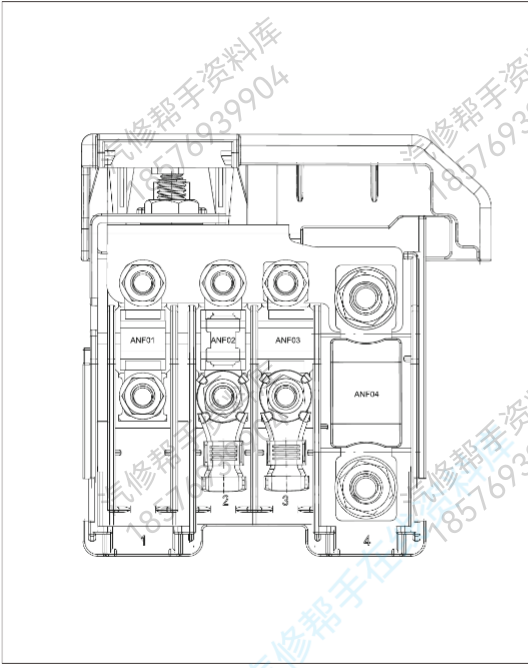

蓄电池保险丝盒

保险丝说明-蓄电池保险盒

编号	名称	容量
ANF01	前舱分线盒电源	200A
ANF02	电量传感器	5A
ANF03	行李箱电器盒电源	100A
ANF04	DCDC	250A

问界M7

200

保险丝、继电器信息

分线盒保险丝盒

保险丝说明-蓄电池保险盒

编号	名称	容量
ANF05	前舱保险盒	125A
ANF06	驾驶室保险盒	125A
ANF07	/	/
ANF08	风扇	70A
ANF09	电子水泵	60A
ANF10	EPS	80A

201

前舱保险丝与继电器分布

问界M7

继电器说明-前舱继电器盒

编号	名称	编号	名称
LRLY01	冷媒截止阀继电器	LRLY09	VCU主继电器
LRLY02	电子冷却水泵 (PTC) 继电器	LRLY10	喇叭继电器
LRLY03	鼓风机继电器	LRLY11	近光灯继电器
LRLY04	EMS主继电器	LRLY12	VCU附件继电器
LRLY05	前雾灯低速继电器	LRLY13	远光灯继电器
LRLY06	前雾灯高速继电器	LRLY14	电子冷却水泵 (电驱1) 继电器
LRLY07	前雾灯	LRLY15	电子冷却水泵 (电驱2) 继电器
LRLY08	电子冷却水泵 (电驱) 继电器	-	-

保险丝说明-前舱继电器盒

编号	名称	容量	编号	名称	容量
LF01	EMS	10A	LF29	/	/
LF02	VCU附件继电器	7.5A	LF30	/	/
LF03	喇叭继电器/低音喇叭	15A	LF31	点火线圈	15A
LF04	远光灯继电器/左右前组合大灯	15A	LF32	/	/
LF05	/	/	LF33	涡轮增压废气阀/VFS/RCV/破罐/DMLT/油箱隔离阀	10A
LF06	电子冷却水泵 (电驱1) 继电器/电子冷却水泵 (电驱1) (电驱)	10A	LF34	喷油嘴/燃油泵/EMS	10A
LF06	电子冷却水泵 (电驱1) 继电器/电子冷却水泵 (电驱1) (电驱)	15A	LF35	前后氧传感器	7.5A
LF07	BMS	15A	LF36	/	/
LF08	/	/	LF37	EMS	5A
LF09	近光灯继电器/左右前组合大灯	15A	LF38	VCU/制动开关	5A
LF10	/	/	LF39	智能助力器	5A
LF11	电子冷却水泵 (电池) 继电器/电池循环水泵	15A	LF40	ESC	5A
LF12	VCU主继电器/VCU控制器/GCU/混合双电机系统/变速箱总成/MCU	5A	LF41	EPS	5A
LF13	GCU (PDU) /两驱/混合双电机系统-四驱	10A	LF42	/	/
LF14	ECU主继电器	30A	LF43	/	/
LF15	/	/	LF44	/	/
LF16	前雨刮电机	20A	LF45	/	/
LF17	/	/	LF46	/	/
LF18	电子冷却水泵 (PTC) 继电器/PTC循环水泵	10A	LF47	/	/
LF19	/	/	LF48	/	/
LF20	电机油泵 (四驱)	15A	LSB01	智能助力器	60A
LF21	/	/	LSB02	前鼓风机继电器	30A
LF22	电子冷却水泵 (电驱2) 继电器	10A	LSB03	ESC (电磁阀)	40A
LF23	/	/	LSB04	/	/