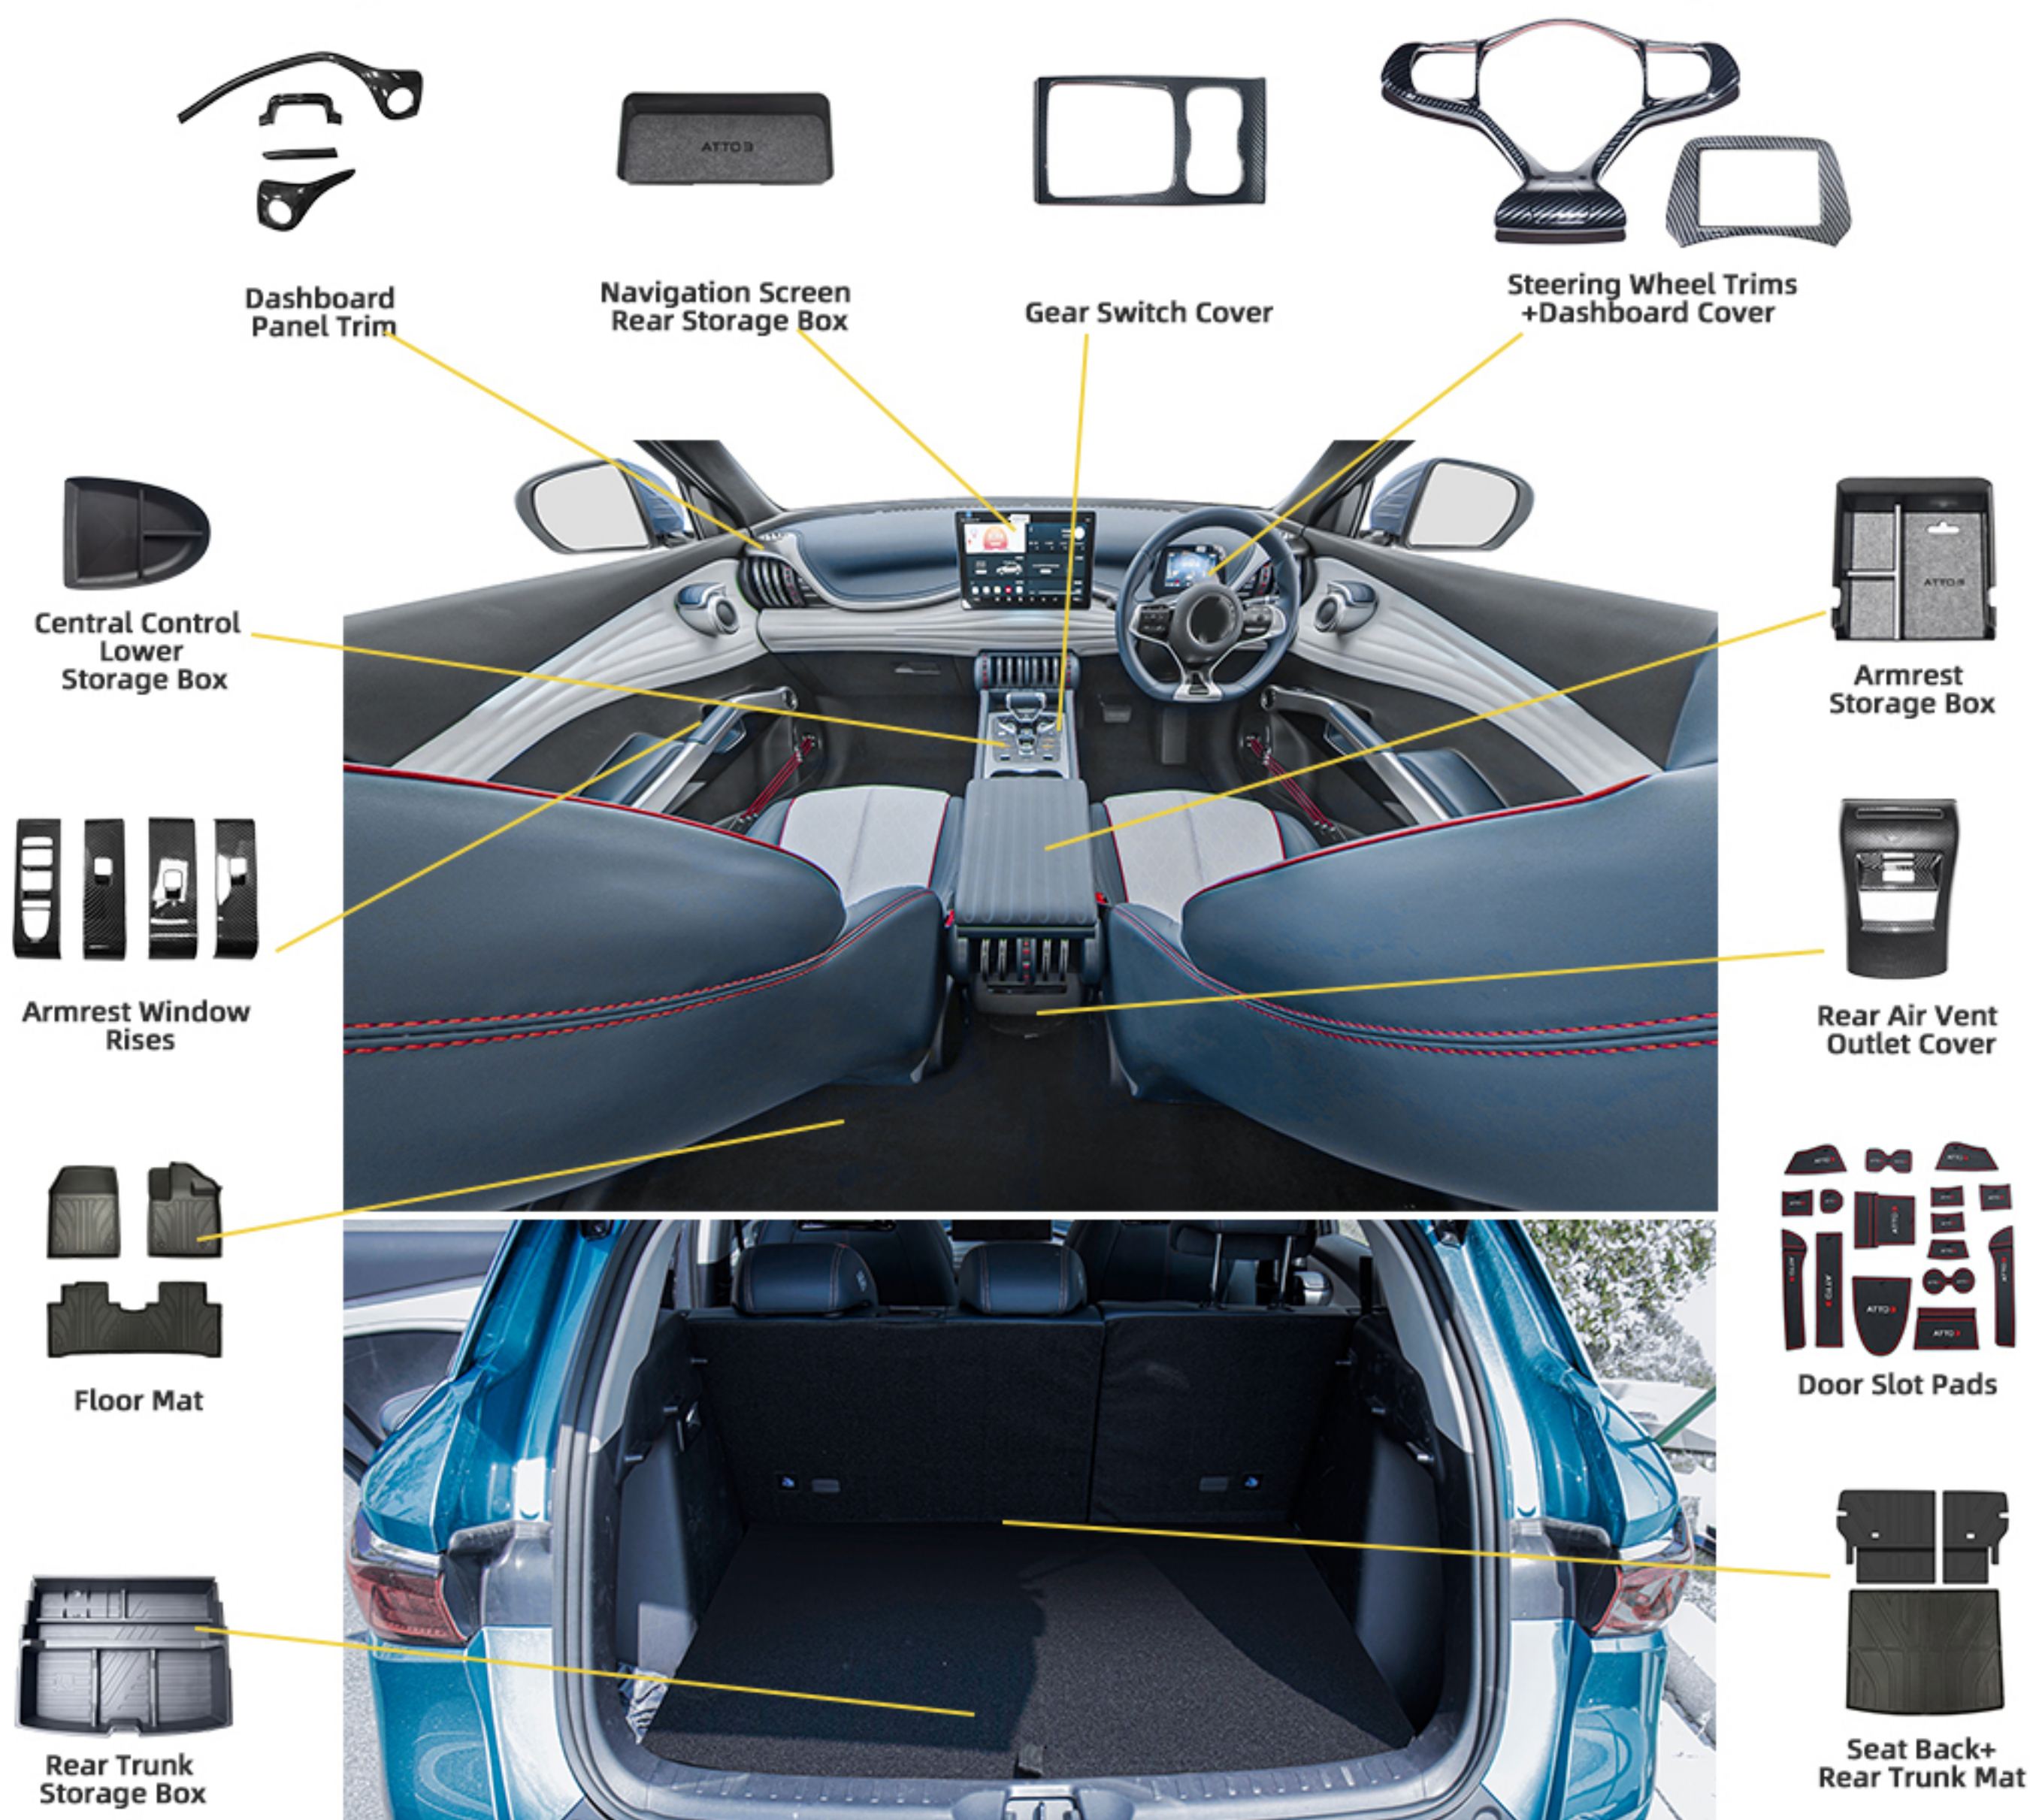

INTERIOR ACCESSORIES