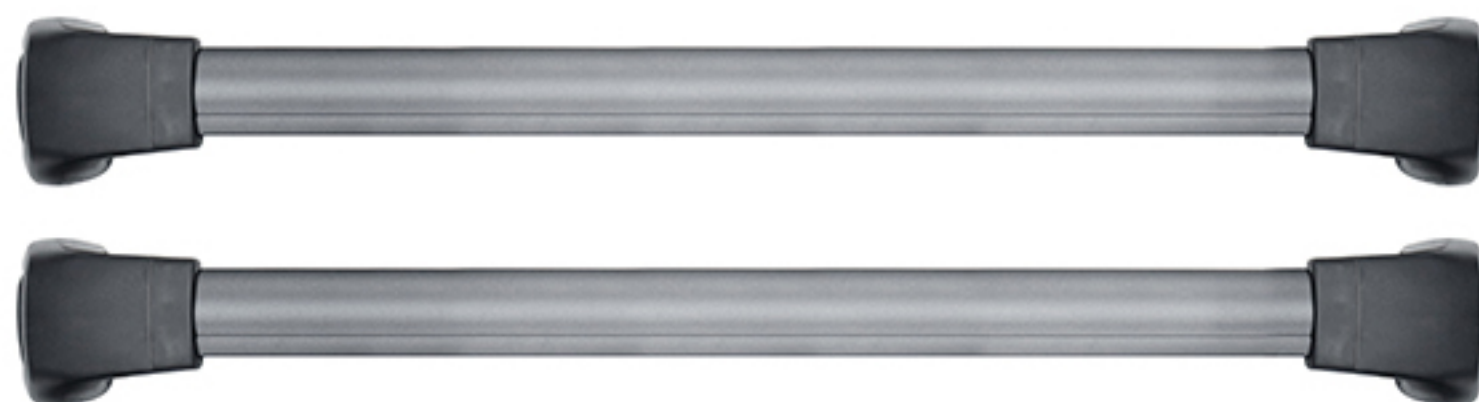

Aluminium Alloy

ML-BDA-W1071