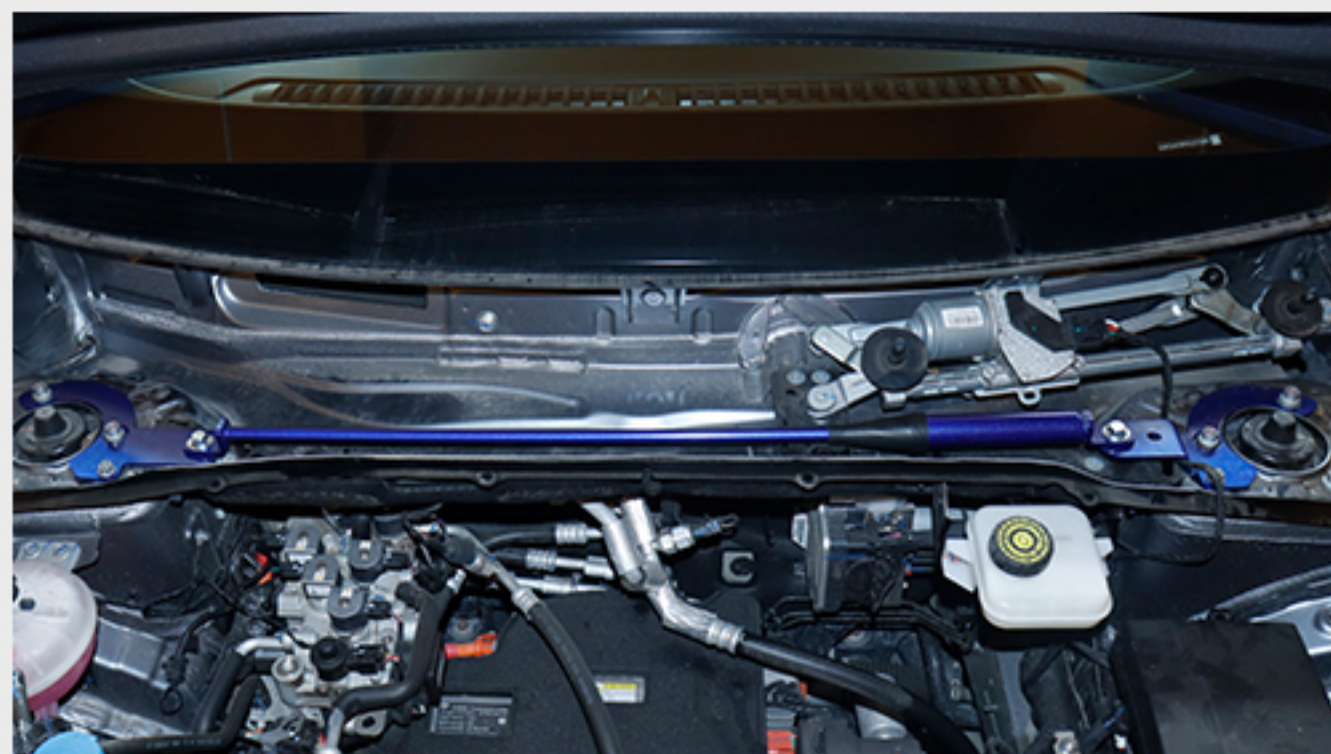

ML-BDA-N1055

Aluminium Alloy

ML-BDA-N1055

3 pcs/set (3件/套)

133*15*2.2cm

6.4kg

Hood hydraulic struts (引擎盖液压撑杆)

FOR BYD ATTO 3
(适用于元PLUS)