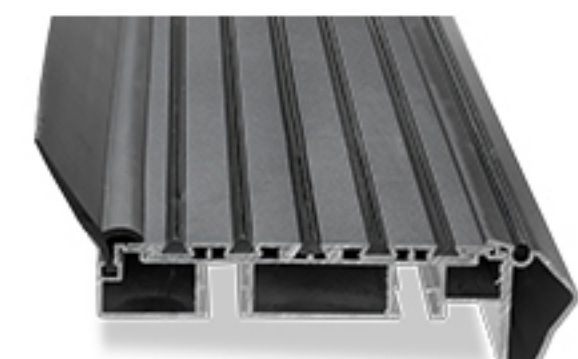

- a. Aluminum alloy main base plate
(铝合金主体底板)
- b. Aluminum alloy plate
(铝合金板面)
- c. PVC anti-slip decorative strip
(PVC防滑装饰条)
- d. High side rubber mudguard rubber strip
(高边橡胶挡泥胶条)
- e. Aluminum alloy logo
(铝合金铝标)
- f. Aluminum alloy side panel+PVC edging strip
(铝合金侧边面板+包边PVC饰条)
- g. Galvanized screw
(镀锌螺丝)
- h. PP plastic ends+aluminum alloy trim
(PP塑料端头+铝合金饰片)