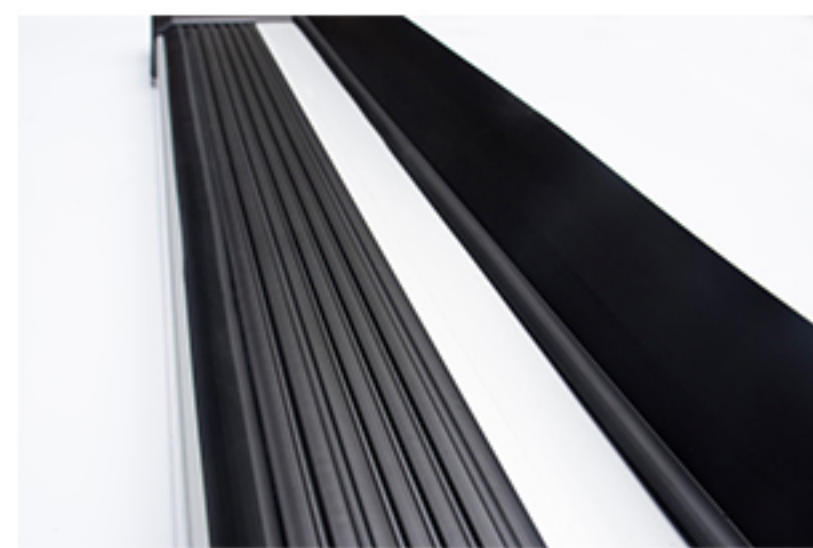

PRODUCT PARAMETER

Width/宽度:	110mm
Thickness/厚度:	30mm
Material/材质:	Aluminium alloy

A-1

A-2

Details

- a. Aluminum alloy main base plate
(铝合金主体底板)
- b. Galvanized screw
(镀锌螺丝)
- c. PP plastic ends
(PP塑料端头)
- d. Anti-slip rubber strip
(橡胶防滑胶条)
- e. High side rubber mudguard rubber strip
(高边橡胶挡泥胶条)
- f. Aluminum alloy logo
(铝合金铝标)