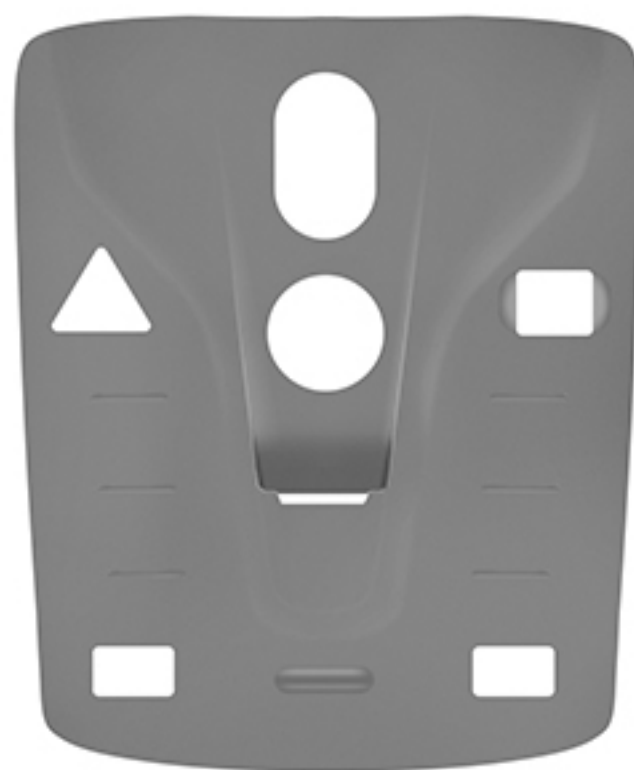

0.1kg

Silicone Gear Switch Cover (硅胶换挡面板饰件)

FOR BYD ATTO 3
(适用于元PLUS)

ML-BDA-N1053

Silicone

ML-BDA-N1053

1 pcs/set (1件/套)

19*16.5*0.2cm