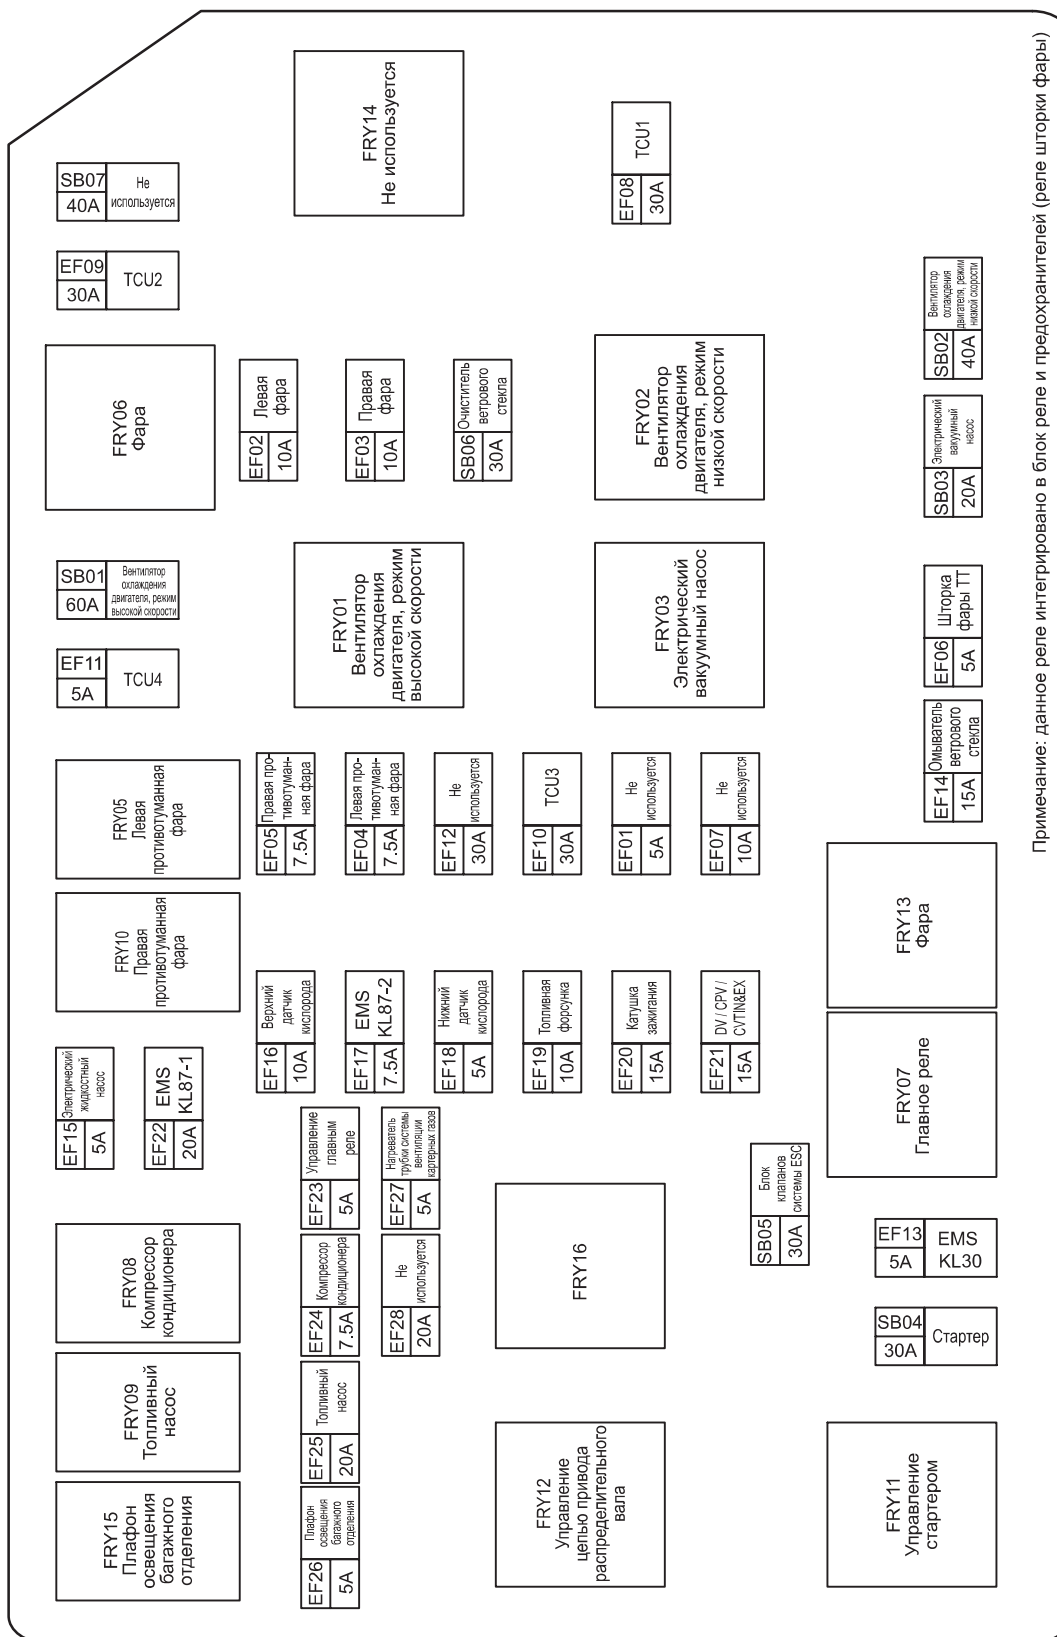

Подробное описание схемы расположения элементов блока предохранителей и реле моторного отсека

Примечание: данное реле интегрировано в блок реле и предохранителей (реле шторки фары)